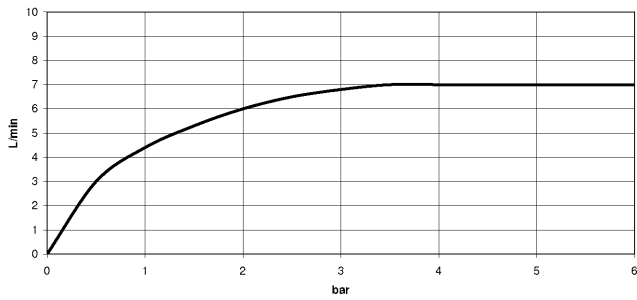

EDITION PRO GRANDE Mitigeur monocommande de lavabo sans garniture  
d'écoulement - Chrome

33 522 626

- saillie 130 mm
- bec déverseur fixe
- jet circulaire enrichi en air
- hauteur de robinetterie 142 mm
- hauteur jusqu'au mousseur 51 mm
- diamètre de percement 35 mm
- 2x flexible de pression M 10 x 1 vissé, étanchéité contrôlée
- débit maxi. 7 l/min
- sans plomb

	Chrome	33 522 626-00
	Noir mat	33 522 626-33
	Chrome brossé	33 522 626-93

**EDITION PRO GRANDE Mitigeur monocommande de lavabo sans garniture d'écoulement - Chrome**

33 522 626  
mm [inches]

**Diagramme de débit**