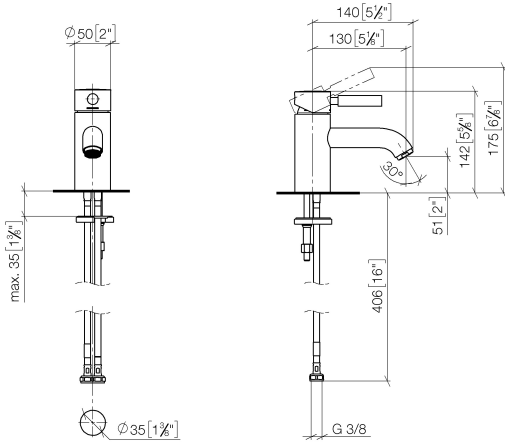

EDITION PRO GRANDE Mitigeur monocommande de lavabo sans garniture  
d'écoulement - Chrome

33 522 626

- saillie 130 mm
- bec déverseur fixe
- jet circulaire enrichi en air
- hauteur de robinetterie 142 mm
- hauteur jusqu'au mousseur 51 mm
- diamètre de percement 35 mm
- 2x flexible de pression M 10 x 1 vissé, étanchéité contrôlée
- débit maxi. 7 l/min
- sans plomb

	Chrome	33 522 626-00
	Noir mat	33 522 626-33
	Chrome brossé	33 522 626-93

**EDITION PRO GRANDE Mitigeur monocommande de lavabo sans garniture d'écoulement - Chrome**

33 522 626  
mm [inches]

**Diagramme de débit**

**Certificats**

WRAS\_1805123. LGA\_9389.

**EDITION PRO GRANDE Mitigeur monocommande de lavabo sans garniture  
d'écoulement - Chrome**

33 522 626

**Liste des pièces de rechange**

N°	Article Numéro	Désignation	Fréquence de montage	Délai de livraison
1	90 20 62 047 00-00	poignée	1	10
2	09 28 30 016-00	hotte	1	10
3	09 14 10 134 90	joint	1	2
4	90 15 05 045 00 90	cartouche	1	2
5	09 14 10 003 90	joint	1	2
6	09 24 04 025 10 90	raccord à vis	1	2
7	90 31 11 030 00 90	tige	1	2
8	09 11 06 063 10-00	bec déverseur	1	10
9	90 23 01 118 01-00	mousseur	1	10
10	04 30 04 104 00 90	flexible	2	2
11	04 30 11 038 00 90	set de fixation	1	2
12	09 31 11 012 90	tige	1	2