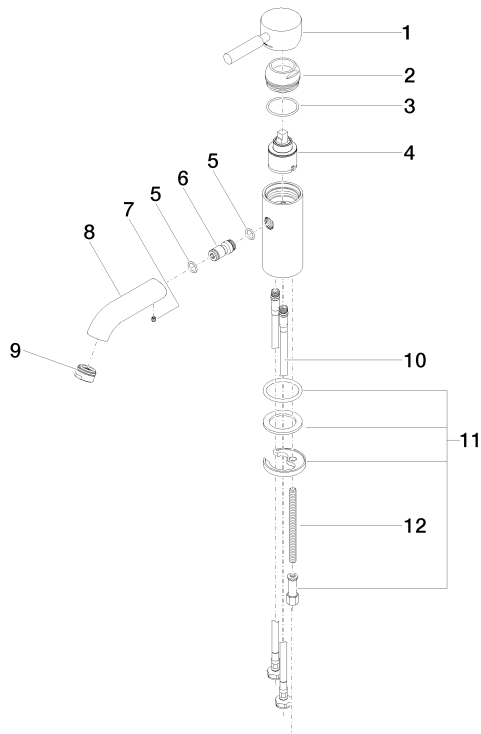

EDITION PRO GRANDE Mitigeur monocommande de lavabo sans garniture  
d'écoulement - Chrome

33 522 626

- saillie 130 mm
- bec déverseur fixe
- jet circulaire enrichi en air
- hauteur de robinetterie 142 mm
- hauteur jusqu'au mousseur 51 mm
- diamètre de percement 35 mm
- 2x flexible de pression M 10 x 1 vissé, étanchéité contrôlée
- débit maxi. 7 l/min
- sans plomb

	Chrome	33 522 626-00
	Noir mat	33 522 626-33
	Chrome brossé	33 522 626-93

**EDITION PRO GRANDE Mitigeur monocommande de lavabo sans garniture d'écoulement - Chrome**

33 522 626  
mm [inches]

**Diagramme de débit**

**Certificats**

WRAS\_1805123. LGA\_9389.

**EDITION PRO GRANDE Mitigeur monocommande de lavabo sans garniture  
d'écoulement - Chrome**

33 522 626

**Liste des pièces de rechange**

N°	Article Numéro	Désignation	Fréquence de montage	Délai de livraison
1	90 20 62 047 00-00	poignée	1	10
2	09 28 30 016-00	hotte	1	10
3	09 14 10 134 90	joint	1	2
4	90 15 05 045 00 90	cartouche	1	2
5	09 14 10 003 90	joint	1	2
6	09 24 04 025 10 90	raccord à vis	1	2
7	90 31 11 030 00 90	tige	1	2
8	09 11 06 063 10-00	bec déverseur	1	10
9	90 23 01 118 01-00	mousseur	1	10
10	04 30 04 104 00 90	flexible	2	2
11	04 30 11 038 00 90	set de fixation	1	2
12	09 31 11 012 90	tige	1	2